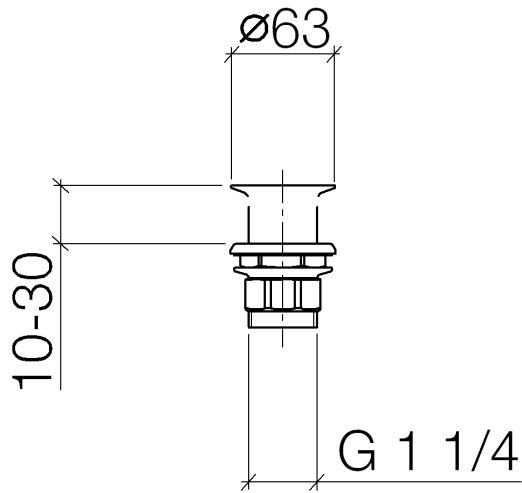

Bonde à grille pour lavabo , 1 1/4" 1 1/4" - Bronze brossé

IMO

10 110 970

S'adapte aux gammes suivantes : IMO,  
LULU, MADISON, MEM, TARA, CL.1, LISSÉ,  
VAIA, META, CYO

	Bronze brossé	10 110 970-42
	Chrome	10 110 970-00
	Platine brossé	10 110 970-06
	Platine	10 110 970-08
	Laiton (Or 23cts)	10 110 970-09
	Dark Chrome	10 110 970-19
	Or clair	10 110 970-26
	Or clair brossé	10 110 970-27
	Laiton brossé (Or 23cts)	10 110 970-28
	Noir mat	10 110 970-33
	Champagne brossé (Or 22cts)	10 110 970-46
	Champagne (Or 22cts)	10 110 970-47
	Chrome brossé	10 110 970-93
	Dark Platinum brossé	10 110 970-99

## Bonde à grille pour lavabo , 1 1/4" 1 1/4" - Bronze brossé

---

IMO

10 110 970

Uniquement pour lavabo sans trop-plein.

10 110 970

10 110 970

Les pièces pour les autres finitions peuvent être trouvées ici : Chrome

Liste des pièces de rechange

N°	Article Numéro	Désignation	Fréquence de montage	Délai de livraison
1	09 11 01 025-42	tasse	1	60
2	09 14 05 039 90	joint	1	2
3	09 14 03 025 90	joint	1	2
4	09 23 10 017 90	écrou	1	2
5	09 23 10 020-42	écrou	1	60