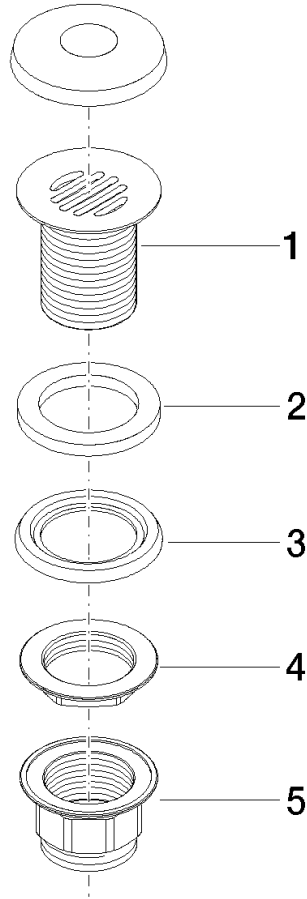

Bonde à grille pour lavabo , 1 1/4" 1 1/4" - Bronze brossé

IMO

10 110 970

S'adapte aux gammes suivantes : IMO,  
LULU, MADISON, MEM, TARA, CL.1, LISSÉ,  
VAIA, META, CYO

	Bronze brossé	10 110 970-42
	Chrome	10 110 970-00
	Platine brossé	10 110 970-06
	Platine	10 110 970-08
	Laiton (Or 23cts)	10 110 970-09
	Dark Chrome	10 110 970-19
	Or clair	10 110 970-26
	Or clair brossé	10 110 970-27
	Laiton brossé (Or 23cts)	10 110 970-28
	Noir mat	10 110 970-33
	Champagne brossé (Or 22cts)	10 110 970-46
	Champagne (Or 22cts)	10 110 970-47
	Chrome brossé	10 110 970-93
	Dark Platinum brossé	10 110 970-99

## Bonde à grille pour lavabo , 1 1/4" 1 1/4" - Bronze brossé

---

IMO

10 110 970

Uniquement pour lavabo sans trop-plein.

10 110 970

10 110 970

Les pièces pour les autres finitions peuvent être trouvées ici : Chrome

Liste des pièces de rechange

N°	Article Numéro	Désignation	Fréquence de montage	Délai de livraison
1	09 11 01 025-42	tasse	1	60
2	09 14 05 039 90	joint	1	2
3	09 14 03 025 90	joint	1	2
4	09 23 10 017 90	écrou	1	2
5	09 23 10 020-42	écrou	1	60